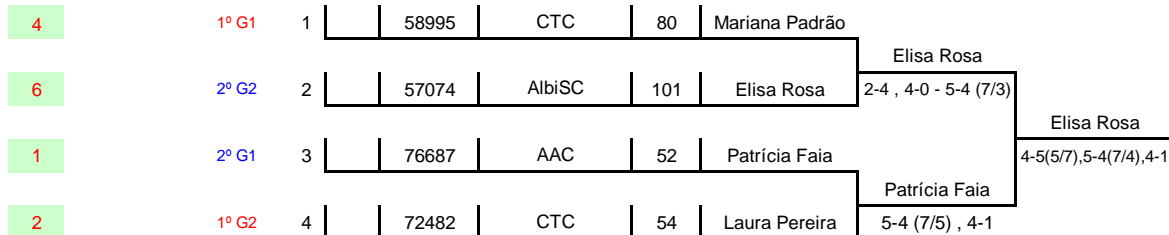

GRUPO 2				
Nº	Lic.	Clube	Clas.	Nome
2	72482	CTC	54	Laura Pereira
5	71254	CTC	134	Carolina Amaral
6	57074	AlbiSC	101	Elisa Rosa
100	-	-	-	Bye

Enc.	Dia	Hora	Ronda	Todos contra todos			Resultados
1	-	-	1ª ronda	Laura Pereira	vs	Bye	-
2	28-Jun-08	10h30	1ª ronda	Carolina Amaral	vs	Elisa Rosa	0-4 , 1-4
3	-	-	2ª ronda	Bye	vs	Elisa Rosa	-
4	28-Jun-08	12h00	2ª ronda	Laura Pereira	vs	Carolina Amaral	4-2 , 4-0
5	-	-	3ª ronda	Carolina Amaral	vs	Bye	-
6	28-Jun-08	14h30	3ª ronda	Elisa Rosa	vs	Laura Pereira	4-1 , 1-4 , 1-4

António Garrido

2 FPT

Organização	Clube Escola Ténis Cantanhede	Modalidade	Sing. Fem.
Associação	Associação Ténis Coimbra	Grupo:	Juvenil
Nome da Prova	Torneio Santos Populares	Escalão:	Sub12
Data	28 e 29 de Junho 2008	Pontuação	JuvCR(32)
Local	Parque Municipal Ténis Cantanhede	Prova nº/Nível	300 / C

2ª FASE - ELIMINAÇÃO DIRECTA

Est	Lic	Clube	Class.	Nome
1	58995	CTC	80	Mariana Padrão
2	57074	AlbiSC	101	Elisa Rosa
3	76687	AAC	52	Patrícia Faia
4	72482	CTC	54	Laura Pereira

Quadro Eliminação 4

António Garrido
2 FPT