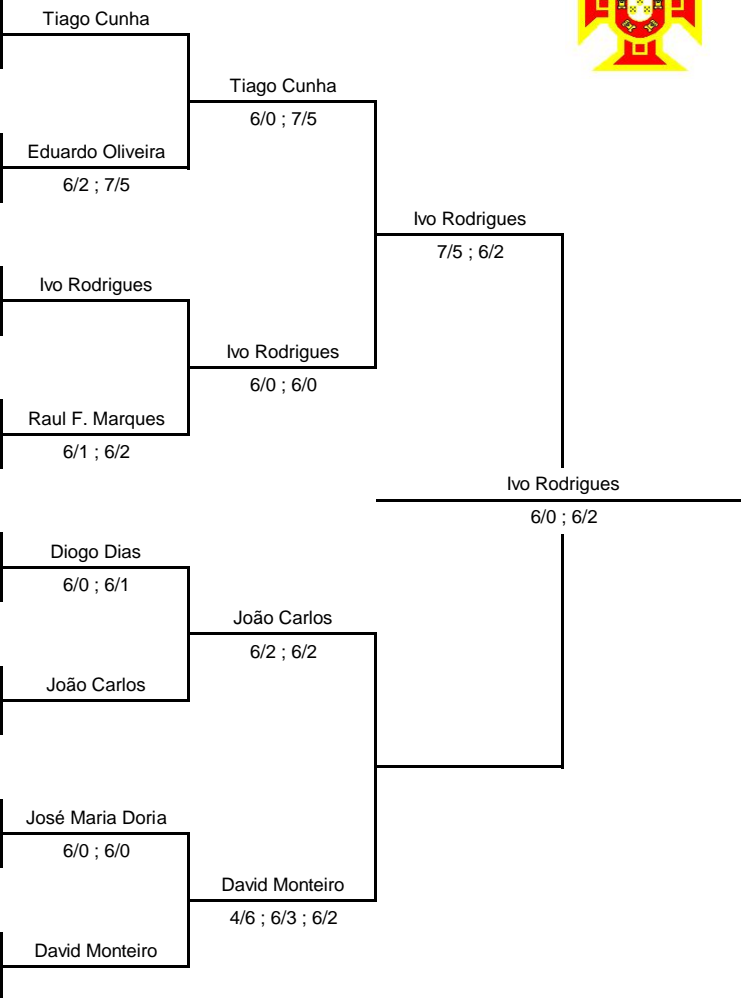

Organização:	Clube Escola Ténis Cantanhede	Modalidade	Sing. Mas
Nome da prova:	Torneio S. Mateus	Grupo/Escalão:	Sub 12
Data:	30 Setembro e 1 Outubro 2006	Prova nº:	343
Local:	Parque Municipal Ténis	Estrelas:	1

QUADRO PRINCIPAL

Est	Lic	Clube	Rank	Nome	
CS					
1	1	46755	ETCires	23	Tiago Cunha
2					Bye
3		46788	ETCires	260	Jaime Almeida
4		54225	CDTNovas	122	Eduardo Oliveira
CS					
5	3	39596	Boavista TC	67	Ivo Rodrigues
6					Bye
7		60590	TCFFoz	154	Raul F. Marques
8		60639	CETCantanhede		Emanuel Sacarrão
9		42491	CETCantanhede	322	Diogo Dias
10		60621	ETCires		Pedro Diogo
11					Bye
CS					
12	4	51522	TCFFoz	78	João Carlos
13		60213	ETEspinho	199	José Maria Doria
14		60586	CETCantanhede		Rodrigo Machado
15					Bye
16	CS2	51523	TCFFoz	45	David Monteiro