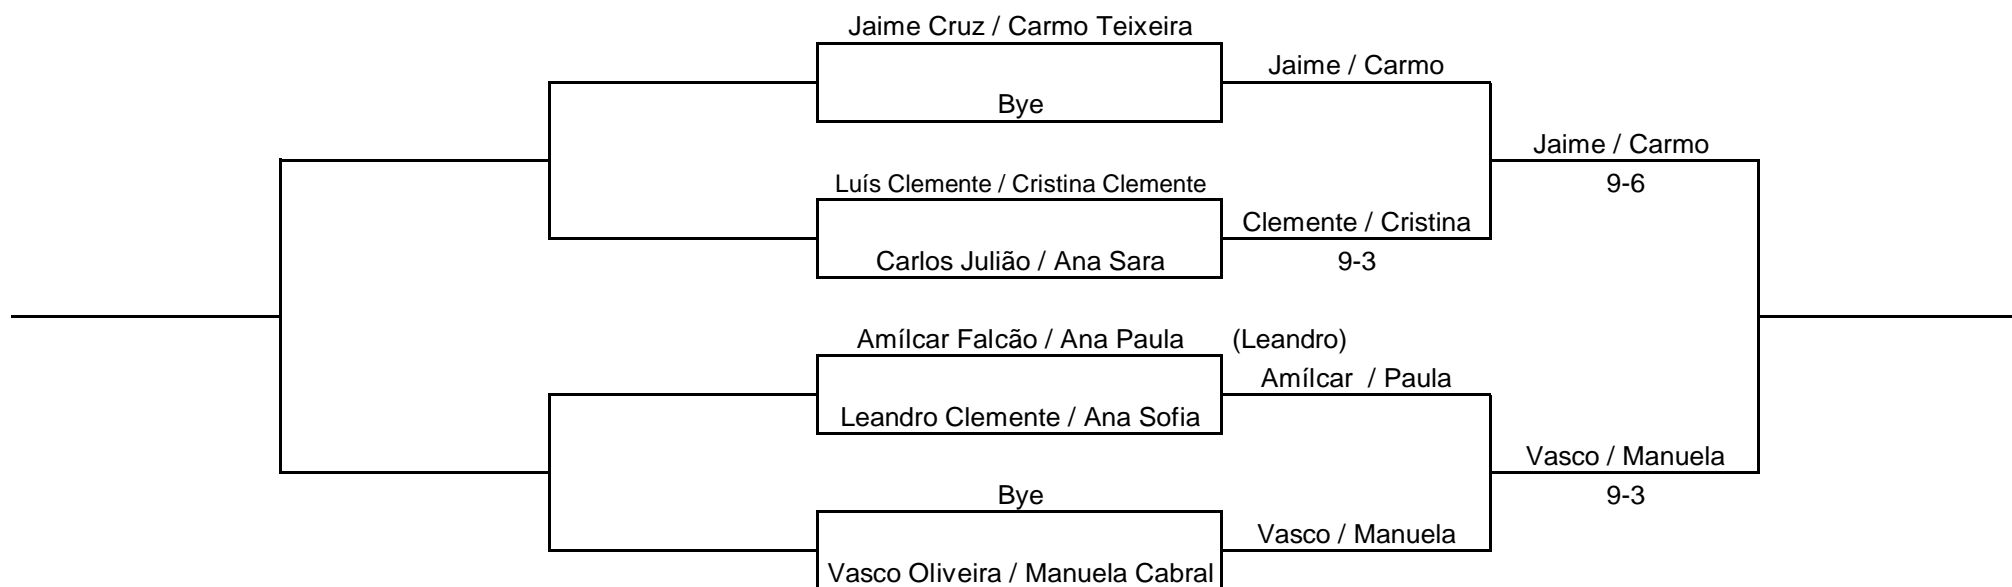

Maratona Tênis 2010

Escalão Pares Mistos

Vasco Oliveira - Manuela Cabral
 Amílcar Falcão - Ana Paula
 Hugo Oliveira - Carmo Teixeira
 Luís Clemente - Cristina Clemente
 Carlos Julião - Ana Sara
 Leandro Clemente - Ana Sofia