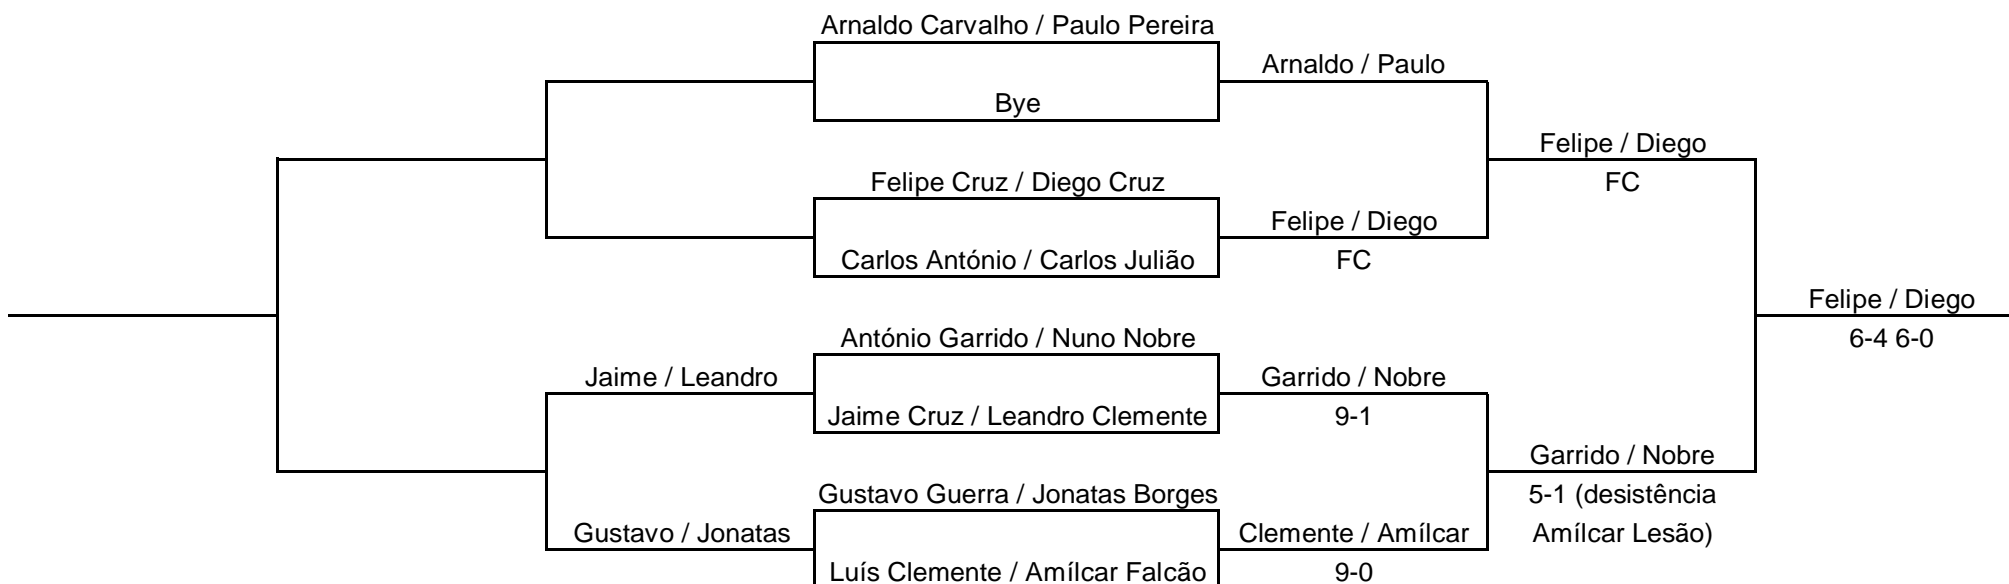

Maratona Tênis 2010

Escalão Pares Masculinos

Gustavo Guerra - Jonatas Borges
 António Garrido - Nuno Nobre
 Luís Clemente - Amílcar Falcão
 Carlos António - Carlos Julião
 Paulo Pereira - Arnaldo Carvalho
 Jaime Cruz - Leandro Clemente
 Felipe Cruz - Diego Cruz